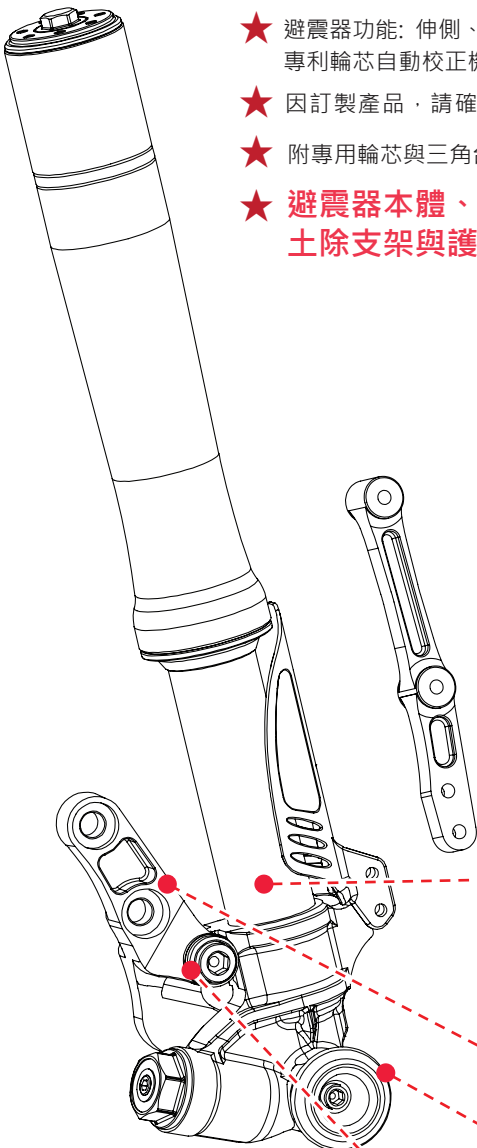

經銷商：

日期：

輪框： 鯊框

購買改12mm套件 +1000

體重：

常雙載 後座體重：

- ★ 避震器功能: 伸側、壓側、預載可調、專利輪芯自動校正機構
- ★ 因訂製產品，請確認所訂購之顏色
- ★ 附專用輪芯與三角台
- ★ 避震器本體、三角台請依車種正確選擇
土除支架與護片皆可另購

車種、卡座

	對四
六代勁戰	<input type="checkbox"/> 245
水冷BWS	<input type="checkbox"/> 245
F2.0、Aug	<input type="checkbox"/> 267

壓側電子式調整

電子式安裝工資建議 1200

電子閥體 黑、銀

是否加購前後主機連接線 是 +480 否

是否加購ECU連接線 是 +680 否

壓側機械式調整

土除支架 內管護片 土除支架與護片請二選一 (配件皆可另購)

- 內管** 銀、金(氮化鈦)
 +3000
- 護片** 黑、白
- 管身** 7050黑
- 卡座** 黑、銀、鈦、綠、藍、紅、金、橘、鐵灰、青銅
- 防倒球** 黑、銀、鈦、綠、藍、紅、金、橘、鐵灰、青銅
- 機械壓側電子飾蓋** 黑、銀、鈦、綠、藍、紅、金、橘、鐵灰、青銅
- 輪心固定座** 黑、銀、鈦、綠、藍、紅、金、橘、鐵灰、青銅
- 卡座墊片** 黑、銀、鈦、綠、藍、紅、金、橘、鐵灰、青銅
- 下座** 黑、銀