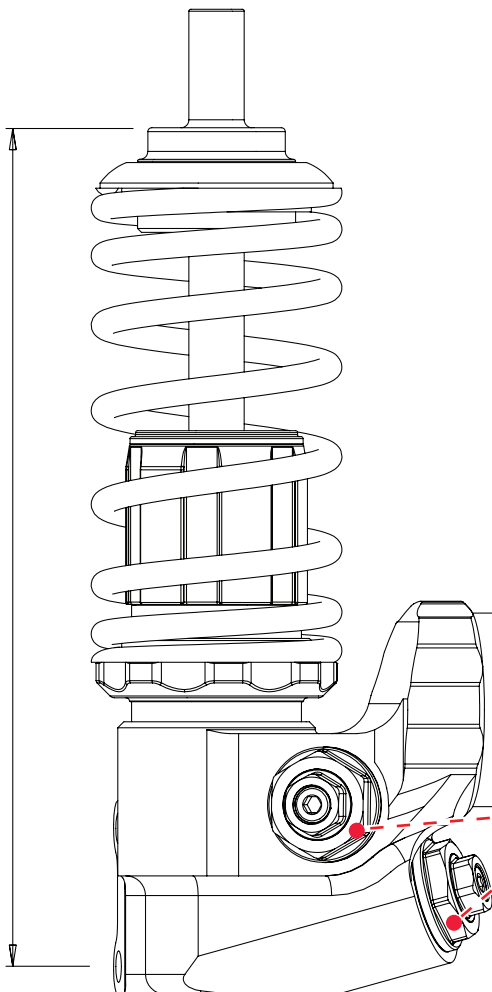

經銷商: _____ 單人體重: _____
 訂購日期: _____ 消費者簽章: _____

Vespa GTS300
(麥花臣) 原廠275mm

Vespa Sprint 150 (ABS)
(麥花臣) 原廠260mm

250mm 260mm 275mm

上座、下座

黑、銀、鈦

筒身

黑、銀、鈦

氣瓶

黑、銀、鈦、綠、藍、紅、金、橘、鐵灰、青銅

氣瓶後蓋

黑、銀、鈦、綠、藍、紅、金、橘、鐵灰、青銅

壓側旋鈕

黑、銀、鈦、綠、藍、紅、金、橘、鐵灰、青銅

伸側旋鈕

黑、銀、鈦、綠、藍、紅、金、橘、鐵灰、青銅