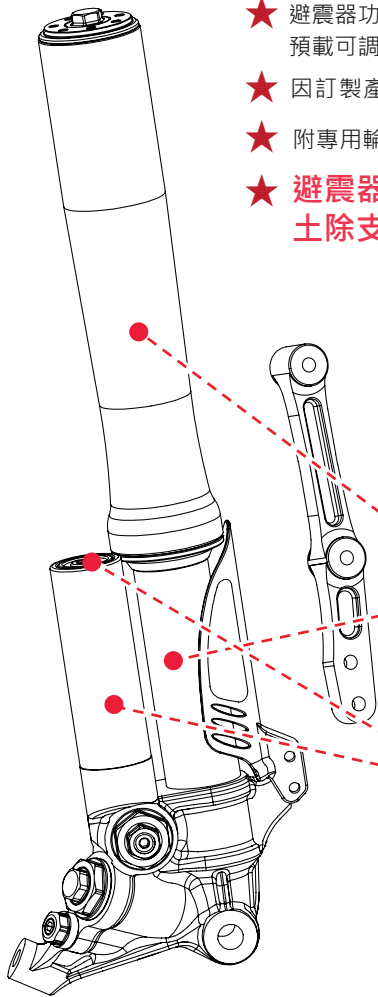

經銷商：

日期：

輪框： 鯊框

購買改12mm套件 +1000

體重：

常雙載 後座體重：

- ★ 避震器功能: 伸側高低速、壓側高低速、預載可調、輪芯自動校正機構
- ★ 因訂製產品，請確認所訂購之顏色
- ★ 附專用輪芯與三角台
- ★ 避震器本體、三角台請依車種正確選擇
土除支架與護片皆可另購

車種、卡座

	幅卡 100mm
六代勁戰	<input type="checkbox"/> 245
水冷BWS	<input type="checkbox"/> 245
Force 2.0	<input type="checkbox"/> 267

土除支架

內管護片

土除支架與護片請二選一
(配件皆可另購)

內管

銀、金(氮化鈦)

護片

黑、白

壓側外蓋

黑、銀、鈦、綠、藍、紅、金、橘、鐵灰、青銅

壓側低速

黑、銀、鈦、綠、藍、紅、金、橘、鐵灰、青銅

防倒球

黑、銀、鈦、綠、藍、紅、金、橘、鐵灰、青銅

下座

CNC全切削